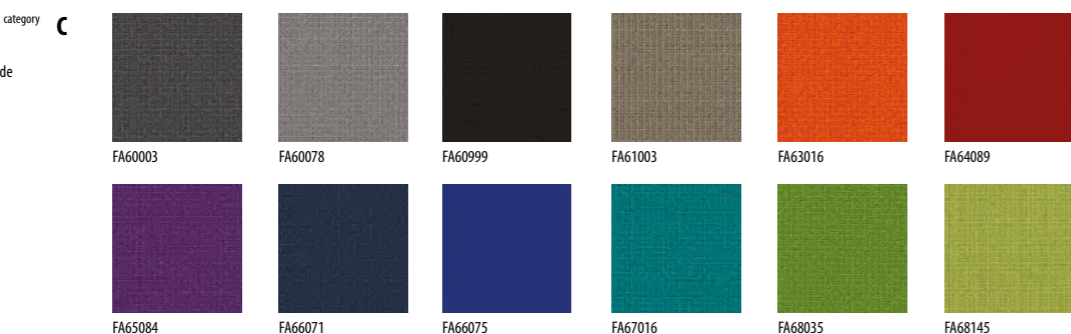

Price Band D - Blazer & Crisp

SYNERGY

Composition: 95% Virgin Wool / 5% Polyamide
 Weight: 400 g/m²
 Width: 140 cm
 Abrasion resistance:
 Martindale 150 000 cycles BS EN ISO 12947-2:1998
 Flammability:
 BS EN 1021 1&2
 UNI 9175 Classe 1 IM
 BS 7176 LOW HAZARD
 NF D 60-013
 ÖNORM B 3825 & A3800-1