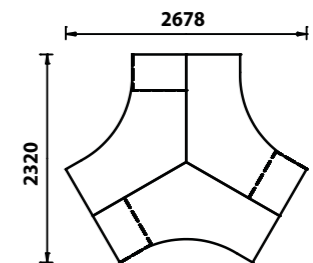

**OCSEG36X
120° Segment
Cluster**