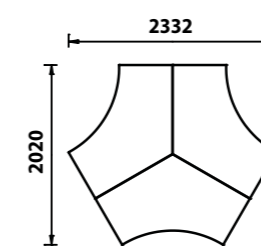

**OSEG36X
120° Segment
Cluster**