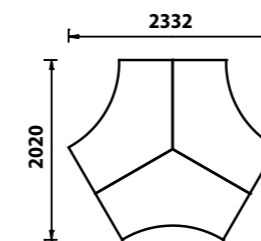

SEG3X 120° Segment Cluster